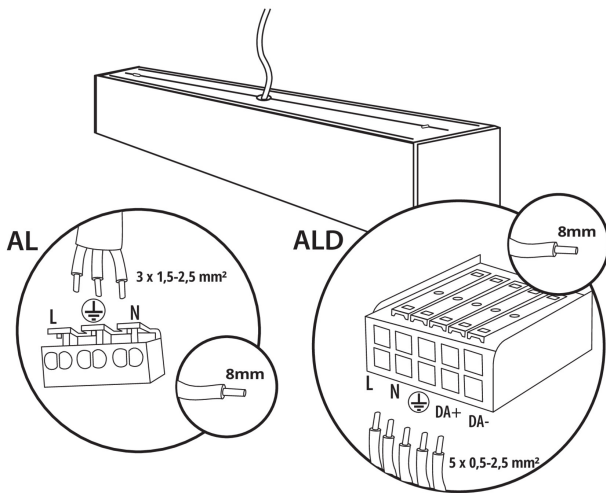

Smer svietenia svietidla: dole

Dĺžka [mm]: 1140

Šírka [mm]: 60

Výška [mm]: 69

Integrovaný LED zdroj svetla: áno

TECHNICKÉ PARAMETRE:

Menovité napätie [V]: 220-240 AC

Menovitá frekvencia [Hz]: 50

Rozpätie teploty prostredia, na ktorú môže byť výrobok vystavený [°C]: 5÷25

Typ difúzora: raster

Materiál korpusu: hliníková zliatina

Typ pripojenia: samosvorná svorkovnica

Rozpätie priemerov používaných vodičov [mm²]: 1,5÷2,5

Doba nahrievania lampy [s]: ≤ 1

Doba zapnutia lampy [s]: $\leq 0,5$

Stupeň IP: 20

LOGISTICKÉ ÚDAJE:

Merná jednotka: kus

Spôsob balenia: 1

Lineárne LED svietidlo

Počet kusov v druhom balení : 1

Hmotnosť kartónu [kg] : 2.37

Šírka kartónu [cm] : 11

Výška kartónu [cm] : 7

Dĺžka kartónu [cm] : 136

Objem kartónu [m³] : 0.010472

DODATOČNÉ INFORMÁCIE:

- 5-ročná záruka podľa podmienok vyhlásenia o záruke, ktoré je dostupné na webovej stránke