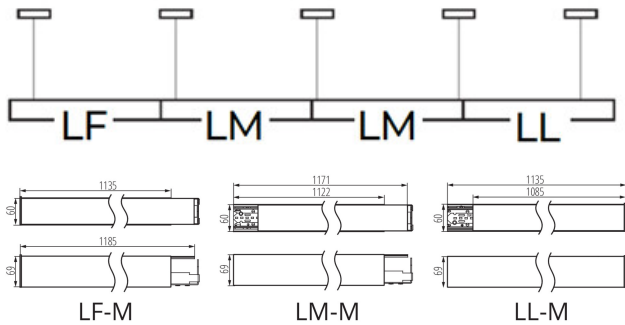

Lineárne LED svietidlo

5905339380432

VŠEOBECNÉ ÚDAJE:

Farba: biela

Miesto montáže: k usadeniu na strop

Miesto používania: vo vnútri

Minimálna vzdialenosť od osvetľovaného objektu: 0,5m

Možnosť spolupráce so stmievačom: nie

Smer svietenia svietidla: dole

Dĺžka [mm]: 1140

Šírka [mm]: 60

Výška [mm]: 69

Integrovaný LED zdroj svetla: áno

TECHNICKÉ PARAMETRE:

Menovité napätie [V]: 220-240 AC

Menovitá frekvencia [Hz]: 50

Hmotnosť kartónu [kg] : 2.37

Šírka kartónu [cm] : 11

Výška kartónu [cm] : 7

Dĺžka kartónu [cm] : 136

Objem kartónu [m³] : 0.010472

DODATOČNÉ INFORMÁCIE:

- 5-ročná záruka podľa podmienok vyhlásenia o záruke, ktoré je dostupné na webovej stránke

38043 AL-MS-WW-RST-W-NT

Lineárne LED svietidlo

PRÍSLUŠENSTVO

32540

ALIN CORD 1F-W

Napájací kábel pre lineárne svietidla ALIN, 1-fázový, biely, 150cm

32541

ALIN CORD 1F-B