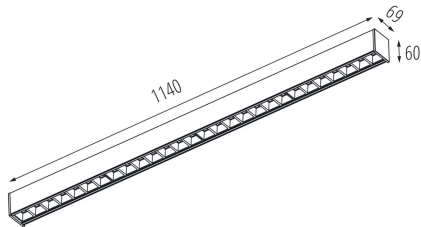

Lineárne LED svietidlo

Počet kusov v druhom balení : 1

Počet kusov v hromadnom balení : 1

Čistá kusová hmotnosť [g] : 2042

Gramáž [g] : 2370

Hmotnosť kusa brutto [g] : 2370

Dĺžka kusového balenia [cm] : 136

Šírka kusového balenia [cm] : 11

Výška kusového balenia [cm] : 7

Hmotnosť kartónu [kg] : 2.37

Šírka kartónu [cm] : 11

Výška kartónu [cm] : 7

Dĺžka kartónu [cm] : 136

Objem kartónu [m³] : 0.010472

DODATOČNÉ INFORMÁCIE:

- 5-ročná záruka podľa podmienok vyhlásenia o záruke, ktoré je dostupné na webovej stránke