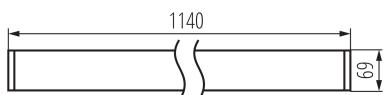

Lineárne LED svietidlo

5905339380432

VŠEOBECNÉ ÚDAJE:

Farba: biela

Miesto montáže: k usadeniu na strop

Miesto používania: vo vnútri

Minimálna vzdialenosť od osvetľovaného objektu: 0,5m

Možnosť spolupráce so stmievačom: nie

Smer svietenia svietidla: dole

Dĺžka [mm]: 1140

Šírka [mm]: 60

Výška [mm]: 69

Integrovaný LED zdroj svetla: áno

TECHNICKÉ PARAMETRE:

Menovité napätie [V]: 220-240 AC

Menovitá frekvencia [Hz]: 50