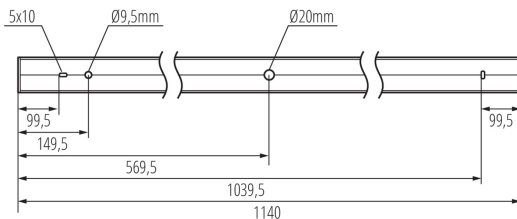

Lineárne LED svietidlo

Počet kusov v druhom balení : 1

Počet kusov v hromadnom balení : 1

Čistá kusová hmotnosť [g] : 2042

Gramáž [g] : 2370

Hmotnosť kusa brutto [g] : 2370

Dĺžka kusového balenia [cm] : 136

Šírka kusového balenia [cm] : 11

Výška kusového balenia [cm] : 7

Hmotnosť kartónu [kg] : 2.37

Šírka kartónu [cm] : 11

Výška kartónu [cm] : 7

Dĺžka kartónu [cm] : 136

Objem kartónu [m³] : 0.010472

DODATOČNÉ INFORMÁCIE:

- 5-ročná záruka podľa podmienok vyhlásenia o záruke, ktoré je dostupné na webovej stránke