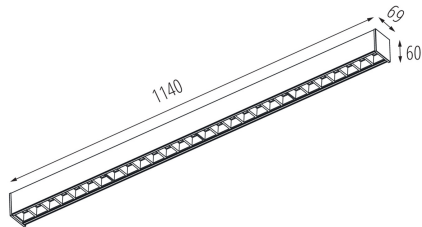

Minimálna vzdialenosť od osvetľovaného objektu: 0,5m

Možnosť spolupráce so stmievačom: nie

Smer svietenia svietidla: dole

Dĺžka [mm]: 1140

Šírka [mm]: 60

Výška [mm]: 69

Integrovaný LED zdroj svetla: áno

TECHNICKÉ PARAMETRE:

Rozpätie priemerov používaných vodičov [mm²]: 1,5÷2,5

Doba nahrievania lampy [s]: ≤ 1

Doba zapnutia lampy [s]: $\leq 0,5$

Stupeň IP: 20

LOGISTICKÉ ÚDAJE:

Merná jednotka: kus

Spôsob balenia: 1

38044 AL-MS5D-NW-RST-B-NT

Lineárne LED svietidlo

Počet kusov v druhom balení : 1

Počet kusov v hromadnom balení : 1

Čistá kusová hmotnosť [g] : 2042

Gramáž [g] : 2370

Hmotnosť kusa brutto [g] : 2370

Dĺžka kusového balenia [cm] : 136