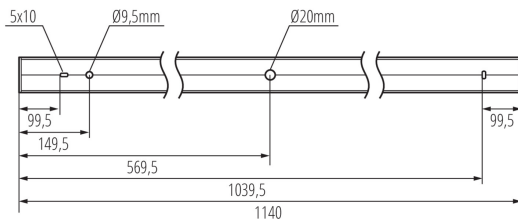

Minimálna vzdialenosť od osvetľovaného objektu: 0,5m

Možnosť spolupráce so stmievačom: nie

Smer svietenia svietidla: dole

Dĺžka [mm]: 1140

Šírka [mm]: 60

Výška [mm]: 69

Integrovaný LED zdroj svetla: áno

TECHNICKÉ PARAMETRE:

Rozpätie priemerov používaných vodičov [mm²]: 1,5÷2,5

Doba nahrievania lampy [s]: ≤ 1

Doba zapnutia lampy [s]: $\leq 0,5$

Stupeň IP: 20

LOGISTICKÉ ÚDAJE:

Merná jednotka: kus

Spôsob balenia: 1

38044 AL-MS5D-NW-RST-B-NT

Lineárne LED svietidlo

Počet kusov v druhom balení : 1

Počet kusov v hromadnom balení : 1

Čistá kusová hmotnosť [g] : 2042

Gramáž [g] : 2370

Hmotnosť kusa brutto [g] : 2370

Dĺžka kusového balenia [cm] : 136

Šírka kusového balenia [cm] : 11

Výška kusového balenia [cm] : 7

Hmotnosť kartónu [kg] : 2.37

Šírka kartónu [cm] : 11

Výška kartónu [cm] : 7

Dĺžka kartónu [cm] : 136

Objem kartónu [m³] : 0.010472

DODATOČNÉ INFORMÁCIE: