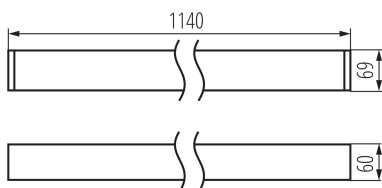

38044 AL-MS5D-NW-RST-B-NT

Lineárne LED svietidlo

5905339380449

AL-MS-RST-B-NT

VŠEOBECNÉ ÚDAJE:

Farba: čierna

Miesto montáže: k usadeniu na strop

Miesto používania: vo vnútri

Minimálna vzdialenosť od osvetľovaného objektu: 0,5m

Možnosť spolupráce so stmievačom: nie

Smer svietenia svietidla: dole

Dĺžka [mm]: 1140

Šírka [mm]: 60

Výška [mm]: 69

Integrovaný LED zdroj svetla: áno

TECHNICKÉ PARAMETRE:

Uhol svietenia [°]: X60/Y60

Svetelná účinnosť lampy [lm/W]: 144

Rozpätie teploty prostredia, na ktorú môže byť výrobok vystavený [°C]: 5÷25

Typ difúzora: raster

Materiál korpusu: hliníková zliatina

Typ pripojenia: samosvorná svorkovnica

Rozpätie priemerov používaných vodičov [mm²]: 1,5÷2,5

Doba nahrievania lampy [s]: ≤ 1

Doba zapnutia lampy [s]: $\leq 0,5$

Stupeň IP: 20

LOGISTICKÉ ÚDAJE:

Merná jednotka: kus

Spôsob balenia: 1

38044 AL-MS5D-NW-RST-B-NT