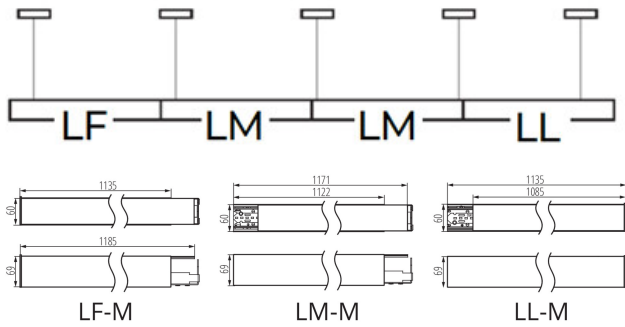

Minimálna vzdialenosť od osvetľovaného objektu: 0,5m

Možnosť spolupráce so stmievačom: nie

Smer svietenia svietidla: dole

Dĺžka [mm]: 1140

Šírka [mm]: 60

Výška [mm]: 69

Integrovaný LED zdroj svetla: áno

TECHNICKÉ PARAMETRE:

Lineárne LED svietidlo

Počet kusov v druhom balení : 1

Počet kusov v hromadnom balení : 1

Čistá kusová hmotnosť [g] : 2042

Gramáž [g] : 2370

Hmotnosť kusa brutto [g] : 2370

Dĺžka kusového balenia [cm] : 136

Šírka kusového balenia [cm] : 11

Výška kusového balenia [cm] : 7

Hmotnosť kartónu [kg] : 2.37

Šírka kartónu [cm] : 11

Výška kartónu [cm] : 7

Dĺžka kartónu [cm] : 136

Objem kartónu [m³] : 0.010472

DODATOČNÉ INFORMÁCIE:

- 5-ročná záruka podľa podmienok vyhlásenia o záruke, ktoré je dostupné na webovej stránke

38044 AL-MS5D-NW-RST-B-NT

Lineárne LED svietidlo

PRÍSLUŠENSTVO

32540

ALIN CORD 1F-W

Napájací kábel pre lineárne svietidla ALIN, 1-fázový, biely, 150cm