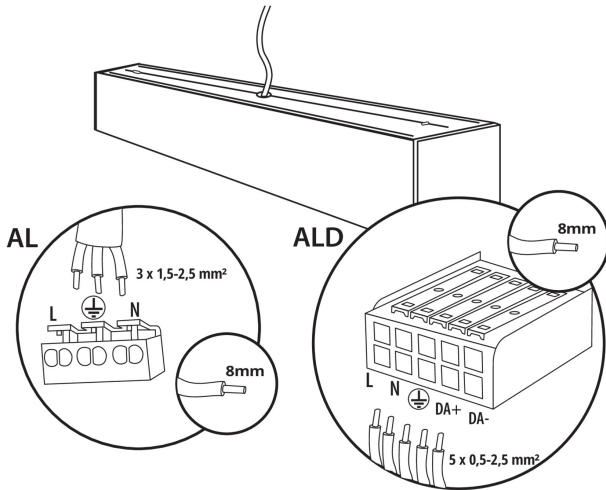

Minimálna vzdialenosť od osvetľovaného objektu: 0,5m

Možnosť spolupráce so stmievačom: nie

Smer svietenia svietidla: dole

Dĺžka [mm]: 1140

Šírka [mm]: 60

Výška [mm]: 69

Integrovaný LED zdroj svetla: áno

TECHNICKÉ PARAMETRE:

Uhol svietenia [°]: X60/Y60

Svetelná účinnosť lampy [lm/W]: 144

Rozpätie teploty prostredia, na ktorú môže byť výrobok vystavený [°C]: 5÷25

Typ difúzora: raster

Materiál korpusu: hliníková zliatina

Typ pripojenia: samosvorná svorkovnica

Rozpätie priemerov používaných vodičov [mm²]: 1,5÷2,5

Doba nahrievania lampy [s]: ≤ 1

Doba zapnutia lampy [s]: $\leq 0,5$

Stupeň IP: 20

LOGISTICKÉ ÚDAJE:

Merná jednotka: kus

Spôsob balenia: 1

38044 AL-MS5D-NW-RST-B-NT

Lineárne LED svietidlo

Počet kusov v druhom balení : 1

Počet kusov v hromadnom balení : 1

Čistá kusová hmotnosť [g] : 2042

Gramáž [g] : 2370

Hmotnosť kusa brutto [g] : 2370

Dĺžka kusového balenia [cm] : 136