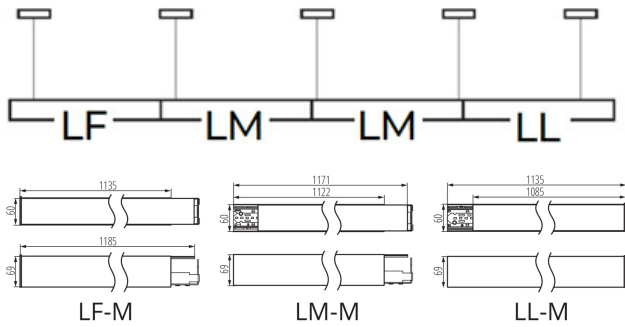

Minimálna vzdialenosť od osvetľovaného objektu: 0,5m

Možnosť spolupráce so stmievačom: nie

Smer svietenia svietidla: dole

Dĺžka [mm]: 1140

Šírka [mm]: 60

Výška [mm]: 69

Integrovaný LED zdroj svetla: áno

TECHNICKÉ PARAMETRE:

Lineárne LED svietidlo

Počet kusov v druhom balení : 1

Počet kusov v hromadnom balení : 1

Čistá kusová hmotnosť [g] : 2042

Gramáž [g] : 2370

Hmotnosť kusa brutto [g] : 2370

Dĺžka kusového balenia [cm] : 136

Šírka kusového balenia [cm] : 11

Výška kusového balenia [cm] : 7

Hmotnosť kartónu [kg] : 2.37

Šírka kartónu [cm] : 11

Výška kartónu [cm] : 7

Dĺžka kartónu [cm] : 136

Objem kartónu [m³] : 0.010472

DODATOČNÉ INFORMÁCIE:

- 5-ročná záruka podľa podmienok vyhlásenia o záruke, ktoré je dostupné na webovej stránke

38045 AL-MS5D-NW-RST-W-NT

Lineárne LED svietidlo

PRÍSLUŠENSTVO

32540

ALIN CORD 1F-W

Napájací kábel pre lineárne svietidla ALIN, 1-fázový, biely, 150cm