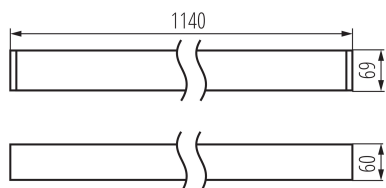

38045 AL-MS5D-NW-RST-W-NT

Lineárne LED svietidlo

5905339380456

AL-MS-RST-W-NT

VŠEOBECNÉ ÚDAJE:

Farba: biela

Miesto montáže: k usadeniu na strop

Miesto používania: vo vnútri

Minimálna vzdialenosť od osvetľovaného objektu: 0,5m

Možnosť spolupráce so stmievačom: nie

Smer svietenia svietidla: dole

Dĺžka [mm]: 1140

Šírka [mm]: 60

Výška [mm]: 69

Integrovaný LED zdroj svetla: áno

TECHNICKÉ PARAMETRE:

Uhol svietenia [°]: X60/Y60

Svetelná účinnosť lampy [lm/W]: 163

Rozpätie teploty prostredia, na ktorú môže byť výrobok vystavený [°C]: 5÷25

Typ difúzora: raster

Materiál korpusu: hliníková zliatina

Typ pripojenia: samosvorná svorkovnica

Rozpätie priemerov používaných vodičov [mm²]: 1,5÷2,5

Doba nahrievania lampy [s]: ≤ 1

Doba zapnutia lampy [s]: $\leq 0,5$

Stupeň IP: 20

LOGISTICKÉ ÚDAJE:

Merná jednotka: kus

Spôsob balenia: 1

38045 AL-MS5D-NW-RST-W-NT