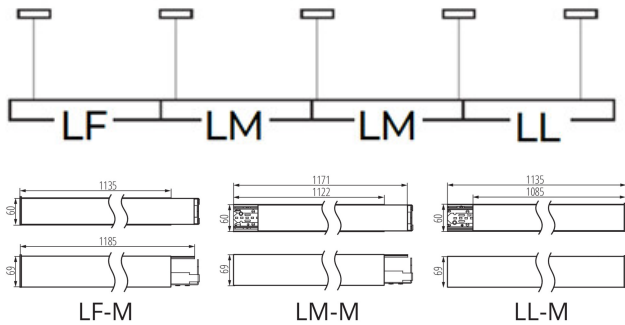

Výška kusového balenia [cm] : 7

Hmotnosť kartónu [kg] : 2.37

Šírka kartónu [cm] : 11

Výška kartónu [cm] : 7

Dĺžka kartónu [cm] : 136

Objem kartónu [m³] : 0.010472

DODATOČNÉ INFORMÁCIE:

- 5-ročná záruka podľa podmienok vyhlásenia o záruke, ktoré je dostupné na webovej stránke

38046 AL-MS5D-WW-RST-B-NT

Lineárne LED svietidlo

PRÍSLUŠENSTVO

32540

ALIN CORD 1F-W

Napájací kábel pre lineárne svietidla ALIN, 1-fázový, biely, 150cm

32541

ALIN CORD 1F-B