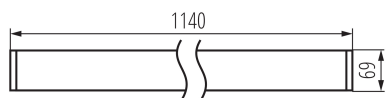

38046 AL-MS5D-WW-RST-B-NT

Lineárne LED svietidlo

5905339380463

VŠEOBECNÉ ÚDAJE:

Farba: čierna

Miesto montáže: k usadeniu na strop

Miesto používania: vo vnútri

Minimálna vzdialenosť od osvetľovaného objektu: 0,5m

Možnosť spolupráce so stmievačom: nie

Smer svietenia svietidla: dole

Dĺžka [mm]: 1140

Šírka [mm]: 60

Výška [mm]: 69

Integrovaný LED zdroj svetla: áno

TECHNICKÉ PARAMETRE:

Menovité napätie [V]: 220-240 AC

Menovitá frekvencia [Hz]: 50

Maximálny výkon [W]: 16

Trieda ochrany proti zásahu el. prúdom: I

Materiál difúzora: plast

Typ diódy: LED SMD

Svetelný tok [lm]: 2100

Náhradná teplota chromatickosti [K]: 4000

Farebná konzistencia v MacAdamových elipsách: ≤ 3

Index podania farieb: 80

Životnosť [h]: 50000

Koeficient zachovania svetelného toku po skončení menovitého obdobia trvácnosti: L90B10

Počet cyklov zap./vyp.: ≥ 30000

Uhol svietenia [°]: X60/Y60

Svetelná účinnosť lampy [lm/W]: 131

Rozpätie teploty prostredia, na ktorú môže byť výrobok vystavený [°C]: 5÷25

Typ difúzora: raster

Materiál korpusu: hliníková zliatina

Typ pripojenia: samosvorná svorkovnica

Rozpätie priemerov používaných vodičov [mm²]: 1,5÷2,5

Doba nahrievania lampy [s]: ≤ 1

Doba zapnutia lampy [s]: $\leq 0,5$

Stupeň IP: 20

LOGISTICKÉ ÚDAJE:

Merná jednotka: kus

Spôsob balenia: 1