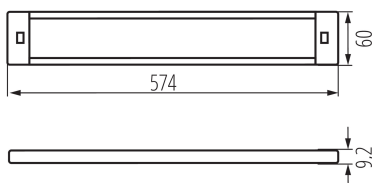

38120 DAXA-M-IR 9W CCTDIM W

LED svietidlo pod nábytok

5905339381200

Lineárne podlinkové svietidlo Kanlux DAXA je perfektným riešením osvetlenia kuchyne, kancelárie, šatne alebo miest, kde potrebujeme efektívne osvetlenie: pracovné dosky, vnútorné časti skrine alebo výklenky. Tienidlo lampy je vyrobené z odolného plastu, ktorý zaručuje rovnomerný rozptyl svetla. Kanlux DAXA zahŕňa dva typy svietidiel: DAXA-M - so vstavaným bezdotykovým spínačom, ktorý zapne svietidlo po detekcii pohybu. DAXA-S - svietidlo bez čidla, ktoré pre správnu funkciu vyžaduje pripojené svietidlo DAXA-M, ktoré v tomto prípade funguje ako riadiaca jednotka. Svietidlá sú vzájomne prepojené pomocou vstavaných konektorov alebo prídavných externých konektorov (dĺžka 20 cm), čo umožňuje vytvoriť estetickú a funkčnú svetelnú linku. Korpus svietidla je biely, vďaka čomu sa perfektne hodí do rôznych štýlov interiéru. Ďalšou výhodou je možnosť nastavenia farby svetla - od teplej po studenú, čo umožňuje prispôbiť osvetlenie individuálnym preferenciám a potrebám používateľa.

Svietidlo Kanlux DAXA napájané 24V neobsahuje napájací zdroj, ale je možné dokúpiť vhodný napájací zdroj z ponuky Kanlux.

VŠEOBECNÉ ÚDAJE:

Farba: biela

Miesto montáže: k usadeniu na stenu, k usadeniu na strop

Miesto používania: vo vnútri

Minimálna vzdialenosť od osvetľovaného objektu: 0,1m

Možnosť stmievania výhradne pomocou integrovaného elektronického obvodu: áno

Možnosť spolupráce so stmievačom: nie

Spínač: áno

Dĺžka [mm]: 574

Šírka [mm]: 60

Výška [mm]: 9.2

Integrovaný LED zdroj svetla: áno

TECHNICKÉ PARAMETRE:

Menovité napätie [V]: 24 DC

Maximálny výkon [W]: max 9

Trieda ochrany proti zásahu el. prúdom: III

Materiál difúzora: plast

Typ diódy: LED SMD

Svetelný tok [lm]: max 1200