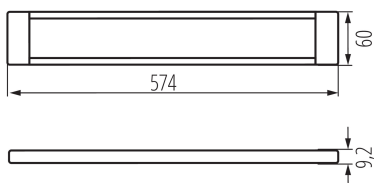

38121 DAXA-S 9W CCTDIM W

LED svietidlo pod nábytok

5905339381217

Lineárne podlinkové svietidlo Kanlux DAXA je perfektným riešením osvetlenia kuchyne, kancelárie, šatne alebo miest, kde potrebujeme efektívne osvetlenie: pracovné dosky, vnútorné časti skrine alebo výklenky. Tienidlo lampy je vyrobené z odolného plastu, ktorý zaručuje rovnomerný rozptyl svetla. Kanlux DAXA zahŕňa dva typy svietidiel: DAXA-M - so vstavaným bezdotykovým spínačom, ktorý zapne svietidlo po detekcii pohybu. DAXA-S - svietidlo bez čidla, ktoré pre správnu funkciu vyžaduje pripojené svietidlo DAXA-M, ktoré v tomto prípade funguje ako riadiaca jednotka. Svietidlá sú vzájomne prepojené pomocou vstavaných konektorov alebo prídavných externých konektorov (dĺžka 20 cm), čo umožňuje vytvoriť estetickú a funkčnú svetelnú linku. Korpus svietidla je biely, vďaka čomu sa perfektne hodí do rôznych štýlov interiéru. Ďalšou výhodou je možnosť nastavenia farby svetla - od teplej po studenú, čo umožňuje prispôbiť osvetlenie individuálnym preferenciám a potrebám používateľa.

Miesto používania: vo vnútri

Minimálna vzdialenosť od osvetľovaného objektu: 0,1m

Možnosť spolupráce so stmievačom: nie

Dĺžka [mm]: 574

Šírka [mm]: 60

Výška [mm]: 9.2

Integrovaný LED zdroj svetla: áno

TECHNICKÉ PARAMETRE:

Menovité napätie [V]: 24 DC

Maximálny výkon [W]: max 9

Trieda ochrany proti zásahu el. prúdom: III

Materiál difúzora: plast

Typ diódy: LED SMD

Svetelný tok [lm]: max 1200

Farba svetla: teplá biela, biela, studená biela

Počet kusov v hromadnom balení: 10

Čistá kusová hmotnosť [g]: 328

Gramáž [g]: 519

Hmotnosť kusa brutto [g]: 458

Dĺžka kusového balenia [cm]: 69.5

Šírka kusového balenia [cm]: 5

Výška kusového balenia [cm]: 10