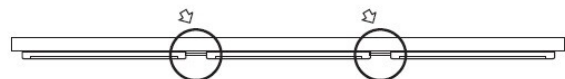

38121 DAXA-S 9W CCTDIM W

LED svietidlo pod nábytok

Σ max 3

Svetelná účinnosť lampy [lm/W]: max 133

Rozpätie teploty prostredia, na ktorú môže byť výrobok vystavený [°C]: 5÷25

Stupeň IP: 20

LOGISTICKÉ ÚDAJE:

Merná jednotka: kus

Spôsob balenia: 10

Počet kusov v druhom balení: 1

Počet kusov v hromadnom balení: 10

Čistá kusová hmotnosť [g]: 328

Gramáž [g]: 519

Hmotnosť kusa brutto [g]: 458

Dĺžka kusového balenia [cm]: 69.5

Šírka kusového balenia [cm]: 5

Výška kusového balenia [cm]: 10

Hmotnosť kartónu [kg]: 5.19

Šírka kartónu [cm]: 27.5

Výška kartónu [cm]: 22

Dĺžka kartónu [cm]: 71.5

Objem kartónu [m³]: 0.043258

DODATOČNÉ INFORMÁCIE:

- V súprave nie je zdroj el. napätia.
- Je nutné doplniť vhodným LED napájačom z ponuky KANLUX