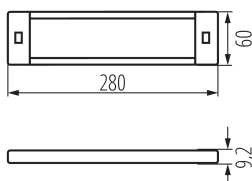

38122 DAXA-M-IR 5W CCTDIM W

LED svietidlo pod nábytok

5905339381224

Lineárne podlinkové svietidlo Kanlux DAXA je perfektným riešením osvetlenia kuchyne, kancelárie, šatne alebo miest, kde potrebujeme efektívne osvetlenie: pracovné dosky, vnútorné časti skrine alebo výklenky. Tienidlo lampy je vyrobené z odolného plastu, ktorý zaručuje rovnomerný rozptyl svetla. Kanlux DAXA zahŕňa dva typy svietidiel: DAXA-M - so vstavaným bezdotykovým spínačom, ktorý zapne svietidlo po detekcii pohybu. DAXA-S - svietidlo bez čidla, ktoré pre správnu funkciu vyžaduje pripojené svietidlo DAXA-M, ktoré v tomto prípade funguje ako riadiaca jednotka. Svietidlá sú vzájomne prepojené pomocou vstavaných konektorov alebo prídavných externých konektorov (dĺžka 20 cm), čo umožňuje vytvoriť estetickú a funkčnú svetelnú linku. Korpus svietidla je biely, vďaka čomu sa perfektne hodí do rôznych štýlov interiéru. Ďalšou výhodou je možnosť nastavenia farby svetla - od teplej po studenú, čo umožňuje prispôbiť osvetlenie individuálnym preferenciám a potrebám používateľa.

Dĺžka [mm]: 280

Šírka [mm]: 60

Výška [mm]: 9.2

Integrovaný LED zdroj svetla: áno

TECHNICKÉ PARAMETRE:

Menovité napätie [V]: 24 DC

Maximálny výkon [W]: max 5

Trieda ochrany proti zásahu el. prúdom: III

Stupeň IP: 20

LOGISTICKÉ ÚDAJE:

Merná jednotka: kus

Spôsob balenia: 10

Počet kusov v druhom balení: 1

Počet kusov v hromadnom balení: 10

Čistá kusová hmotnosť [g]: 190

Gramáž [g]: 320

Hmotnosť kusa brutto [g]: 276

Dĺžka kusového balenia [cm]: 40.5

Šírka kusového balenia [cm]: 5

Výška kusového balenia [cm]: 10

Hmotnosť kartónu [kg]: 3.2

Šírka kartónu [cm]: 27.5

Výška kartónu [cm]: 22

Dĺžka kartónu [cm]: 42