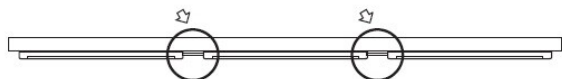

Dĺžka [mm]: 280

Šírka [mm]: 60

Výška [mm]: 9.2

Integrovaný LED zdroj svetla: áno

TECHNICKÉ PARAMETRE:

Menovité napätie [V]: 24 DC

Maximálny výkon [W]: max 5

Trieda ochrany proti zásahu el. prúdom: III

38122 DAXA-M-IR 5W CCTDIM W

LED svetidlo pod nábytok

Σ max 3

Index podania farieb: 80

Životnosť [h]: 35000

Počet cyklov zap./vyp.: ≥ 50000

Svetelná účinnosť lampy [lm/W]: max 128

Rozpätie teploty prostredia, na ktorú môže byť výrobok vystavený [°C]: 5÷25