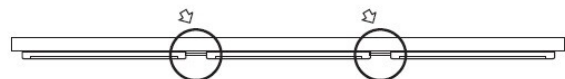

Σ max 3