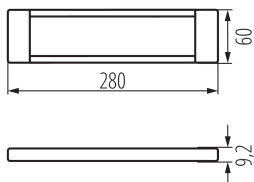

38123 DAXA-S 5W CCTDIM W

LED svietidlo pod nábytok

5905339381231

Lineárne podlinkové svietidlo Kanlux DAXA je perfektným riešením osvetlenia kuchyne, kancelárie, šatne alebo miest, kde potrebujeme efektívne osvetlenie: pracovné dosky, vnútorné časti skrine alebo výklenky. Tienidlo lampy je vyrobené z odolného plastu, ktorý zaručuje rovnomerný rozptyl svetla. Kanlux DAXA zahŕňa dva typy svietidiel: DAXA-M - so vstavaným bezdotykovým spínačom, ktorý zapne svietidlo po detekcii pohybu. DAXA-S - svietidlo bez čidla, ktoré pre správnu funkciu vyžaduje pripojené svietidlo DAXA-M, ktoré v tomto prípade funguje ako riadiaca jednotka. Svietidlá sú vzájomne prepojené pomocou vstavaných konektorov alebo prídavných externých konektorov (dĺžka 20 cm), čo umožňuje vytvoriť estetickú a funkčnú svetelnú linku. Korpus svietidla je biely, vďaka čomu sa perfektne hodí do rôznych štýlov interiéru. Ďalšou výhodou je možnosť nastavenia farby svetla - od teplej po studenú, čo umožňuje prispôbiť osvetlenie individuálnym preferenciám a potrebám používateľa.

Miesto používania: vo vnútri

Minimálna vzdialenosť od osvetľovaného objektu: 0,1m

Možnosť spolupráce so stmievačom: nie

Dĺžka [mm]: 280

Šírka [mm]: 60

Výška [mm]: 9.2

Integrovaný LED zdroj svetla: áno

TECHNICKÉ PARAMETRE:

Menovité napätie [V]: 24 DC

Maximálny výkon [W]: max 5

Trieda ochrany proti zásahu el. prúdom: III

Materiál difúzora: plast

Typ diódy: LED SMD

Svetelný tok [lm]: max 640

Farba svetla: teplá biela, biela, studená biela

Σ max 3

Svetelná účinnosť lampy [lm/W]: max 128

Rozpätie teploty prostredia, na ktorú môže byť výrobok vystavený [°C]: 5÷25

Stupeň IP: 20

LOGISTICKÉ ÚDAJE:

Merná jednotka: kus

Spôsob balenia: 10

Počet kusov v druhom balení: 1