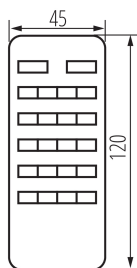

38134 HBPBS REMOTE

Príslušenstvo stropného svietidla high bay

5905339381347

Kanlux HB PRO STRONG sú svietidlá typu high-bay ponúkajúce svetelnú účinnosť až 170 lm/W. Vďaka napájaniu 1-10V s funkciou stmievania, umožňujúcou plynulú reguláciu intenzity svetla a tiež možnosť ručného nastavenia výkonu svietidla v úrovniach: 100%, 75% a 50% získate ešte väčšie ovládanie osvetlenia. Kanlux HB PRO STRONG vo verzii 200W generuje svetelný tok 34 000 lm, čo zaisť viditeľnosť aj vo veľkých priestoroch.

LOGISTICKÉ ÚDAJE:

Merná jednotka: kus

Spôsob balenia: 50

Počet kusov v druhom balení: 1

Počet kusov v hromadnom balení: 50

Čistá kusová hmotnosť [g]: 34

Gramáž [g]: 53.8

Hmotnosť kusa brutto [g]: 44

Dĺžka kusového balenia [cm]: 12.5

Šírka kusového balenia [cm]: 4.5

Výška kusového balenia [cm]: 2

Hmotnosť kartónu [kg]: 2.69

Šírka kartónu [cm]: 34

Výška kartónu [cm]: 15

Dĺžka kartónu [cm]: 34

Objem kartónu [m³]: 0.01734