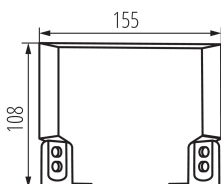

38137 HBPHS BRACKET

Príslušenstvo stropného svietidla high bay

5905339381378

Kanlux HB PRO STRONG sú svietidlá typu high-bay ponúkajúce svetelnú účinnosť až 170 lm/W. Vďaka napájaniu 1-10V s funkciou stmievania, umožňujúcou plynulú reguláciu intenzity svetla a tiež možnosť ručného nastavenia výkonu svietidla v úrovniach: 100%, 75% a 50% získate ešte väčšie ovládanie osvetlenia. Kanlux HB PRO STRONG vo verzii 200W generuje svetelný tok 34 000 lm, čo zaisť viditeľnosť aj vo veľkých priestoroch.

Dĺžka kusového balenia [cm]: 10

Šírka kusového balenia [cm]: 16

Výška kusového balenia [cm]: 3.5

Hmotnosť kartónu [kg]: 18.69

Šírka kartónu [cm]: 34

Výška kartónu [cm]: 15.5

Dĺžka kartónu [cm]: 34

Objem kartónu [m³]: 0.017918