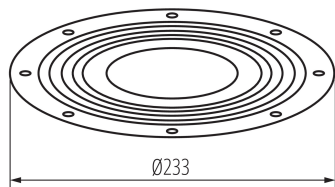

38139 HBPHS LENS 150W 120D

Príslušenstvo stropného svietidla high bay

5905339381392

Kanlux HB PRO STRONG sú svietidlá typu high-bay ponúkajúce svetelnú účinnosť až 170 lm/W. Vďaka napájaniu 1-10V s funkciou stmievania, umožňujúcou plynulú reguláciu intenzity svetla a tiež možnosť ručného nastavenia výkonu svietidla v úrovniach: 100%, 75% a 50% získate ešte väčšie ovládanie osvetlenia. Kanlux HB PRO STRONG vo verzii 200W generuje svetelný tok 34 000 lm, čo zaisť viditeľnosť aj vo veľkých priestoroch.

VŠEOBECNÉ ÚDAJE:

Priemer [mm]: 233

TECHNICKÉ PARAMETRE:

Materiál difúzora: PC

Uhol svietenia [°]: 120

LOGISTICKÉ ÚDAJE:

Merná jednotka: kus

Spôsob balenia: 15

Výška kusového balenia [cm]: 0.5

Hmotnosť kartónu [kg]: 2.77005

Šírka kartónu [cm]: 34

Výška kartónu [cm]: 15.5

Dĺžka kartónu [cm]: 34

Objem kartónu [m³]: 0.017918

DODATOČNÉ INFORMÁCIE:

- HBPHS LENS 150W 120D : šošovka pre svietidlá 150W, uhol svietenia 120°