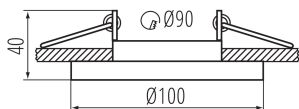

Ozdobný prsteň-komponent svetidla

5905339383600

Rodina svetidiel Kanlux ARET sa skladá z ozdobných prsteňov z hliníkovej zliatiny a ocelového plechu. Tieto očká sú bez päťice - sami sa rozhodneme, či použijeme päťicu GZ10 alebo GX5,3. Pomáha nám to prispôsobiť inštaláciu svetelných zdrojov, ktoré máme v miestnosti. ARET môže fungovať ako pomocné osvetlenie v domácnostiach, baroch, reštauráciách, všade tam, kde chceme zdôrazniť zaujímavé usporiadanie miestnosti alebo zvýrazniť jej fragmenty.

VŠEOBECNÉ ÚDAJE:

Farba: biela/čierna

Povinnosť používania samotienených lúčov: áno

Miesto montáže: na zabudovanie do stropu

Miesto používania: vo vnútri

Minimálna vzdialenosť od osvetľovaného objektu: 0,5m

dekoračný prsteň bez keramickej päťice: áno

Vymeniteľný zdroj svetla: áno

Výrobok nie je vhodný na zakrytie termoizolačným materiálom: áno

Výška [mm]: 40

Priemer [mm]: 100

Montážny otvor [mm]: 90

TECHNICKÉ PARAMETRE:

Menovité napätie [V]: 12 AC; 12 DC; 220-240 AC

Maximálny výkon [W]: max 10

Trieda ochrany proti zásahu el. prúdom: II/III

Zdroj svetla: MR16/PAR16

Svetelný zdroj v súprave: nie

Päťica (Zdroj svetla): Gx5,3/GU10

Rozpätie teploty prostredia, na ktorú môže byť výrobok vystavený [°C]: 5÷25

Materiál korpusu: hliníková zliatina

Nastavenie uhlov svetidla: v jednej osi

Nastavenie uhlov svetidla [°]: 20

Stupeň IP: 20

LOGISTICKÉ ÚDAJE:

Merná jednotka: kus

Spôsob balenia: 50

Počet kusov v druhom balení: 1

Počet kusov v hromadnom balení: 50

Čistá kusová hmotnosť [g]: 104