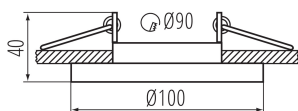

Ozdobný prsteň-komponent svetidla

5905339383617

Rodina svetidiel Kanlux ARET sa skladá z ozdobných prsteňov z hliníkovej zliatiny a oceleového plechu. Tieto očka sú bez päťice - sami sa rozhodneme, či použijeme päťicu GZ10 alebo GX5,3. Pomáha nám to prispôbiť inštaláciu svetelných zdrojov, ktoré máme v miestnosti. ARET môže fungovať ako pomocné osvetlenie v domácnostiach, baroch, reštauráciách, všade tam, kde chceme zdôrazniť zaujímavé usporiadanie miestnosti alebo zvýrazniť jej fragmenty.

VŠEOBECNÉ ÚDAJE:

Farba: biela

Povinnosť používania samotienených lúčov: áno

Miesto montáže: na zabudovanie do stropu

Miesto používania: vo vnútri

Minimálna vzdialenosť od osvetľovaného objektu: 0,5m

dekoračný prsteň bez keramickej päťice: áno

Vymeniteľný zdroj svetla: áno

Výrobok nie je vhodný na zakrytie termoizolačným materiálom: áno

Výška [mm]: 40

Priemer [mm]: 100

Montážny otvor [mm]: 90

TECHNICKÉ PARAMETRE:

Menovité napätie [V]: 12 AC; 12 DC; 220-240 AC

Maximálny výkon [W]: max 10

Trieda ochrany proti zásahu el. prúdom: II/III

Zdroj svetla: MR16/PAR16

Svetelný zdroj v súprave: nie

Päťica (Zdroj svetla): Gx5,3/GU10

Rozpätie teploty prostredia, na ktorú môže byť výrobok vystavený [°C]: 5÷25

Materiál korpusu: hliníková zliatina

Nastavenie uhlov svetidla: v jednej osi

Nastavenie uhlov svetidla [°]: 20

Stupeň IP: 20

LOGISTICKÉ ÚDAJE:

Merná jednotka: kus

Spôsob balenia: 50

Počet kusov v druhom balení: 1

Počet kusov v hromadnom balení: 50

Čistá kusová hmotnosť [g]: 104