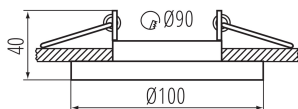

Ozdobný prsteň-komponent svetidla

5905339383624

Rodina svetidiel Kanlux ARET sa skladá z ozdobných prsteňov z hliníkovej zliatiny a ocelového plechu. Tieto očka sú bez päťice - sami sa rozhodneme, či použijeme päťicu GZ10 alebo GX5,3. Pomáha nám to prispôbiť inštaláciu svetelných zdrojov, ktoré máme v miestnosti. ARET môže fungovať ako pomocné osvetlenie v domácnostiach, baroch, reštauráciách, všade tam, kde chceme zdôrazniť zaujímavé usporiadanie miestnosti alebo zvýrazniť jej fragmenty.

VŠEOBECNÉ ÚDAJE:

Farba: čierna

Povinnosť používania samotienených lúčov: áno

Miesto montáže: na zabudovanie do stropu

Miesto používania: vo vnútri

Minimálna vzdialenosť od osvetľovaného objektu: 0,5m

dekoračný prsteň bez keramickej päťice: áno

Vymeniteľný zdroj svetla: áno

Výrobok nie je vhodný na zakrytie termoizolačným materiálom: áno

Výška [mm]: 40

Priemer [mm]: 100

Montážny otvor [mm]: 90

TECHNICKÉ PARAMETRE:

Menovité napätie [V]: 12 AC; 12 DC; 220-240 AC

Maximálny výkon [W]: max 10

Trieda ochrany proti zásahu el. prúdom: II/III

Zdroj svetla: MR16/PAR16

Svetelný zdroj v súprave: nie

Päťica (Zdroj svetla): Gx5,3/GU10

Rozpätie teploty prostredia, na ktorú môže byť výrobok vystavený [°C]: 5÷25

Materiál korpusu: hliníková zliatina

Nastavenie uhlov svetidla: v jednej osi

Nastavenie uhlov svetidla [°]: 20

Stupeň IP: 20

LOGISTICKÉ ÚDAJE:

Merná jednotka: kus

Spôsob balenia: 50

Počet kusov v druhom balení: 1

Počet kusov v hromadnom balení: 50

Čistá kusová hmotnosť [g]: 104