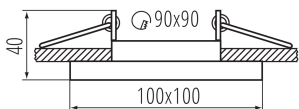

38363 ARET DTL B/W

Ozdobný prsteň-komponent svetidla

5905339383631

Rodina svetidiel Kanlux ARET sa skladá z ozdobných prsteňov z hliníkovej zliatiny a oceľového plechu. Tieto očka sú bez pätice - sami sa rozhodneme, či použijeme päticu GZ10 alebo GX5,3. Pomáha nám to prispôbiť inštaláciu svetelných zdrojov, ktoré máme v miestnosti. ARET môže fungovať ako pomocné osvetlenie v domácnostiach, baroch, reštauráciách, všade tam, kde chceme zdôrazniť zaujímavé usporiadanie miestnosti alebo zvýrazniť jej fragmenty.

VŠEOBECNÉ ÚDAJE:

Farba: biela/čierna

Povinnosť používania samotienených lúčov: áno

Miesto montáže: na zabudovanie do stropu

Miesto používania: vo vnútri

Minimálna vzdialenosť od osvetľovaného objektu: 0,5m

dekoračný prsteň bez keramickej pätice: áno

Vymeniteľný zdroj svetla: áno

Výrobok nie je vhodný na zakrytie termoizolačným materiálom: áno

Dĺžka [mm]: 100

Šírka [mm]: 100

Výška [mm]: 40

Montážny otvor [mm]: 90x90

TECHNICKÉ PARAMETRE:

Menovité napätie [V]: 12 AC; 12 DC; 220-240 AC

Maximálny výkon [W]: max 10

Trieda ochrany proti zásahu el. prúdom: II/III

Zdroj svetla: MR16/PAR16

Svetelný zdroj v súprave: nie

Pätica (Zdroj svetla): Gx5,3/GU10

Rozpätie teploty prostredia, na ktorú môže byť výrobok vystavený [°C]: 5÷25

Materiál korpusu: hliníková zliatina

Nastavenie uhlov svetidla: v jednej osi

Nastavenie uhlov svetidla [°]: 20

Stupeň IP: 20

Kształt: štvorcový

LOGISTICKÉ ÚDAJE:

Merná jednotka: kus

Spôsob balenia: 50