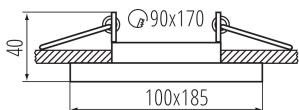

38366 ARET 2xDTL B/W

Ozdobný prsteň-komponent svetidla

5905339383662

Rodina svetidiel Kanlux ARET sa skladá z ozdobných prsteňov z hliníkovej zliatiny a oceľového plechu. Tieto očka sú bez päťice - sami sa rozhodneme, či použijeme päťicu GZ10 alebo GX5,3. Pomáha nám to prispôbiť inštaláciu svetelných zdrojov, ktoré máme v miestnosti. ARET môže fungovať ako pomocné osvetlenie v domácnostiach, baroch, reštauráciách, všade tam, kde chceme zdôrazniť zaujímavé usporiadanie miestnosti alebo zvýrazniť jej fragmenty.

VŠEOBECNÉ ÚDAJE:

Farba: biela/čierna

Povinnosť používania samotienených lúčov: áno

Miesto montáže: na zabudovanie do stropu

Miesto používania: vo vnútri

Minimálna vzdialenosť od osvetľovaného objektu: 0,5m

dekoračný prsteň bez keramickej päťice: áno

Vymeniteľný zdroj svetla: áno

Výrobok nie je vhodný na zakrytie termoizolačným materiálom: áno

Dĺžka [mm]: 185

Šírka [mm]: 100

Výška [mm]: 40

Montážny otvor [mm]: 90x170

TECHNICKÉ PARAMETRE:

Menovité napätie [V]: 12 AC; 12 DC; 220-240 AC

Maximálny výkon [W]: 2 x max 10

Trieda ochrany proti zásahu el. prúdom: II/III

Zdroj svetla: MR16/PAR16

Svetelný zdroj v súprave: nie

Päťica (Zdroj svetla): Gx5,3/GU10

Rozpätie teploty prostredia, na ktorú môže byť výrobok vystavený [°C]: 5÷25

Materiál korpusu: hliníková zliatina

Nastavenie uhlov svetidla: v jednej osi

Nastavenie uhlov svetidla [°]: 20

Stupeň IP: 20

Kształt: obdĺžnikový

LOGISTICKÉ ÚDAJE:

Merná jednotka: kus

Spôsob balenia: 25