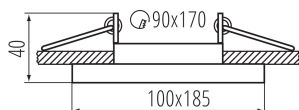

Ozdobný prsteň-komponent svetidla

5905339383679

Rodina svetidiel Kanlux ARET sa skladá z ozdobných prsteňov z hliníkovej zliatiny a ocelového plechu. Tieto očka sú bez päťice - sami sa rozhodneme, či použijeme päťicu GZ10 alebo GX5,3. Pomáha nám to prispôbiť inštaláciu svetelných zdrojov, ktoré máme v miestnosti. ARET môže fungovať ako pomocné osvetlenie v domácnostiach, baroch, reštauráciách, všade tam, kde chceme zdôrazniť zaujímavé usporiadanie miestnosti alebo zvýrazniť jej fragmenty.

VŠEOBECNÉ ÚDAJE:

Farba: biela

Povinnosť používania samotienených lúčov: áno

Miesto montáže: na zabudovanie do stropu

Miesto používania: vo vnútri

Minimálna vzdialenosť od osvetľovaného objektu: 0,5m

dekoračný prsteň bez keramickej päťice: áno

Vymeniteľný zdroj svetla: áno

Výrobok nie je vhodný na zakrytie termoizolačným materiálom: áno

Dĺžka [mm]: 185

Šírka [mm]: 100

Výška [mm]: 40

Montážny otvor [mm]: 90x170

TECHNICKÉ PARAMETRE:

Menovité napätie [V]: 12 AC; 12 DC; 220-240 AC

Maximálny výkon [W]: 2 x max 10

Trieda ochrany proti zásahu el. prúdom: II/III

Zdroj svetla: MR16/PAR16

Svetelný zdroj v súprave: nie

Päťica (Zdroj svetla): Gx5,3/GU10

Rozpätie teploty prostredia, na ktorú môže byť výrobok vystavený [°C]: 5÷25

Materiál korpusu: hliníková zliatina

Nastavenie uhlov svetidla: v jednej osi

Nastavenie uhlov svetidla [°]: 20

Stupeň IP: 20

LOGISTICKÉ ÚDAJE:

Merná jednotka: kus

Spôsob balenia: 25

Počet kusov v druhom balení: 1

Počet kusov v hromadnom balení: 25