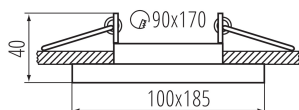

Ozdobný prsteň-komponent svetidla

5905339383686

Rodina svetidiel Kanlux ARET sa skladá z ozdobných prsteňov z hliníkovej zliatiny a ocelového plechu. Tieto očka sú bez pätice - sami sa rozhodneme, či použijeme päticu GZ10 alebo GX5,3. Pomáha nám to prispôsobiť inštaláciu svetelných zdrojov, ktoré máme v miestnosti. ARET môže fungovať ako pomocné osvetlenie v domácnostiach, baroch, reštauráciách, všade tam, kde chceme zdôrazniť zaujímavé usporiadanie miestnosti alebo zvýrazniť jej fragmenty.

VŠEOBECNÉ ÚDAJE:

Farba: čierna

Povinnosť používania samotienených lúčov: áno

Miesto montáže: na zabudovanie do stropu

Miesto používania: vo vnútri

Minimálna vzdialenosť od osvetľovaného objektu: 0,5m

dekoračný prsteň bez keramickej pätice: áno

Vymeniteľný zdroj svetla: áno

Výrobok nie je vhodný na zakrytie termoizolačným materiálom: áno

Dĺžka [mm]: 185

Šírka [mm]: 100

Výška [mm]: 40

Montážny otvor [mm]: 90x170

TECHNICKÉ PARAMETRE:

Menovité napätie [V]: 12 AC; 12 DC; 220-240 AC

Maximálny výkon [W]: 2 x max 10

Trieda ochrany proti zásahu el. prúdom: II/III

Zdroj svetla: MR16/PAR16

Svetelný zdroj v súprave: nie

Pätica (Zdroj svetla): Gx5,3/GU10

Rozpätie teploty prostredia, na ktorú môže byť výrobok vystavený [°C]: 5÷25

Materiál korpusu: hliníková zliatina

Nastavenie uhlov svetidla: v jednej osi

Nastavenie uhlov svetidla [°]: 20

Stupeň IP: 20

LOGISTICKÉ ÚDAJE:

Merná jednotka: kus

Spôsob balenia: 25

Počet kusov v druhom balení: 1

Počet kusov v hromadnom balení: 25