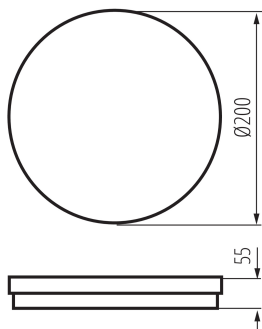

Stropné LED svietidlo