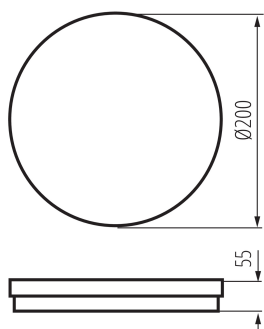

Stropné LED svietidlo