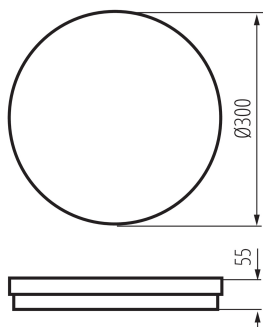

Stropné LED svietidlo