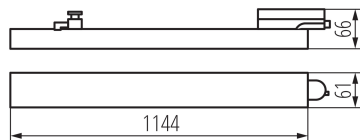

Reflektor na lištový systém