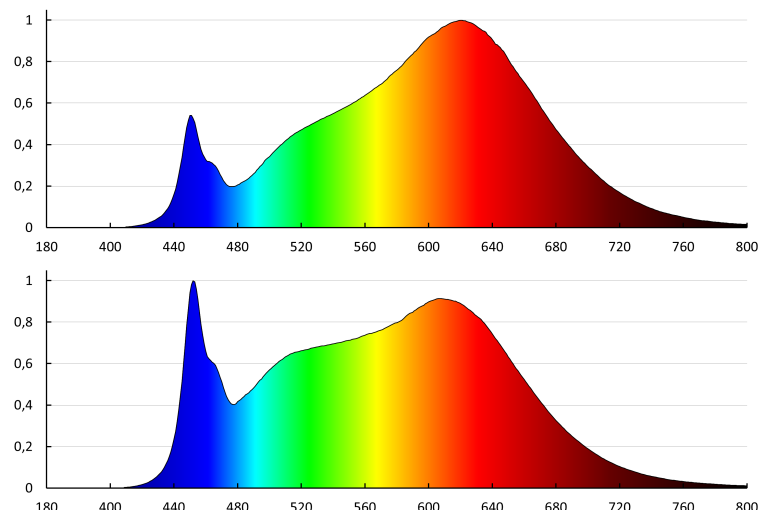

DODATOČNÉ INFORMÁCIE:

- 5-ročná záruka podľa podmienok vyhlásenia o záruke, ktoré je dostupné na webovej stránke