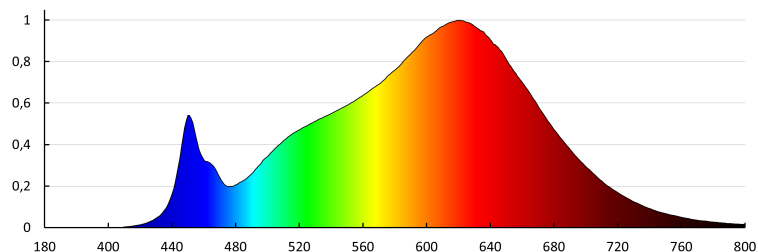

DODATOČNÉ INFORMÁCIE:

- 5-ročná záruka podľa podmienok vyhlásenia o záruke, ktoré je dostupné na webovej stránke