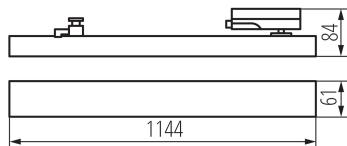

Reflektor na lištový systém