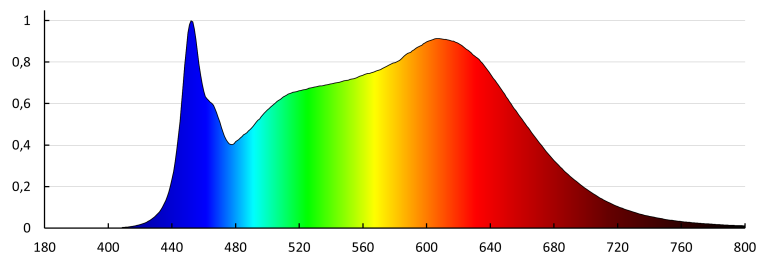

DODATOČNÉ INFORMÁCIE:

- 5-ročná záruka podľa podmienok vyhlásenia o záruke, ktoré je dostupné na webovej stránke