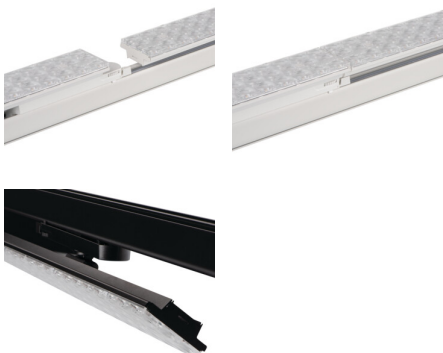

Reflektor na lištový systém

5905339383921

**Switch
Power**

Nový rad svetidiel KANLUX LTL TRACKLIGHT je inovatívne riešenie založené na lištách Kanlux TEAR, ideálne pre komerčné a architektonické osvetľovacie systémy. Integrované LED svetidlo s vysokou svetelnou účinnosťou 140 lm/W zaručuje vynikajúcu energetickú účinnosť, ktorú potvrdzuje 5-ročná záruka.

Svetidlá umožňujú výber šošoviek s uhlom 90° (štandardný) alebo 60°. Vďaka vysokému indexu podania farieb CRI 90 zaisťuje svetidlo vernú reprodukciu farieb, čo je kľúčové v priestoroch, kde je dôležité precízne osvetlenie.

Model KANLUX LTL 42W-114-CCT-ADJ sa vyznačuje doplnkovou funkciou, zmeny smeru svetla až o 45°, ktorá umožňuje flexibilné smerovanie svetla do vybraných bodov. Minimalistická verzia KANLUX LTL 40W-114 CCT zase umožňuje vytvoriť plochú svetelnú líniu ľubovoľnej dĺžky, bez viditeľných medzier medzi modulmi. Ide o ideálne riešenie pre estetickú a funkčnú inštaláciu osvetlenia.

VŠEOBECNÉ ÚDAJE:

Farba: biela

Miesto montáže: na szynę TEAR

Miesto používania: vo vnútri

Minimálna vzdialenosť od osvetľovaného objektu: 0,5m

Možnosť spolupráce so stmievačom: nie

Dĺžka [mm]: 1144

Šírka [mm]: 61