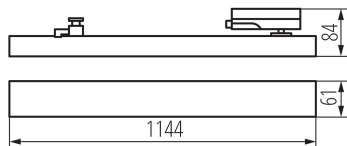

Reflektor na lištový systém

Náhradná teplota chromatickosti [K]: 3000 / 3500 / 4000

Farebná konzistencia v MacAdamových elipsách: 6

Index podania farieb: 90

Životnosť [h]: 50000

Počet cyklov zap./vyp.: ≥30000

Uhol svietenia [°]: 90

Rozpätie teploty prostredia, na ktorú môže byť výrobok vystavený [°C]: 5+25

Materiál korpusu: hliníková zliatina

Nastavenie uhlov svetidla [°]: +45/-45

Stupeň IP: 20

LOGISTICKÉ ÚDAJE:

Merná jednotka: kus

Spôsob balenia: 12

Počet kusov v druhom balení: 1

Počet kusov v hromadnom balení: 12

Čistá kusová hmotnosť [g]: 1260

Gramáž [g]: 1655.83

Hmotnosť kusa brutto [g]: 1544

Dĺžka kusového balenia [cm]: 117

Šírka kusového balenia [cm]: 10.5

Výška kusového balenia [cm]: 8.5

Hmotnosť kartónu [kg]: 19.86996

Šírka kartónu [cm]: 37

Výška kartónu [cm]: 34.5

Dĺžka kartónu [cm]: 119

Objem kartónu [m³]: 0.151904

DODATOČNÉ INFORMÁCIE:

- 5-ročná záruka podľa podmienok vyhlásenia o záruke, ktoré je dostupné na webovej stránke