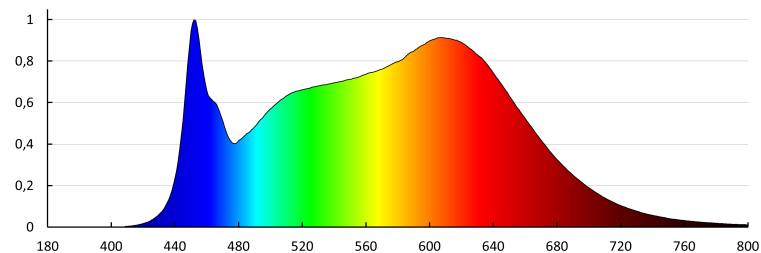

CCT SELECTION

I out [mA]	1	2	3	4	Tc	[W]	[lm]
300	-	-	-	-	3000k	11,3	1505
					3500k	10,9	1565
					4000k	11,2	1590
350	-	-	-	ON	3000k	13,1	1765
				3500k	12,7	1850	
				4000k	13,1	1880	
400	-	-	ON	-	3000k	14,9	2015
			3500k	14,3	2115		
			4000k	14,8	2150		
450	-	-	ON	ON	3000k	16,7	2275
			3500k	16,2	2405		
			4000k	16,7	2425		
500	-	ON	-	-	3000k	18,6	2525
		3500k	17,9	2660			
		4000k	18,5	2695			
550	-	ON	-	ON	3000k	20,5	2780
		3500k	19,8	2915			
		4000k	20,4	2965			
600	-	ON	ON	-	3000k	22,1	3005
		3500k	21,3	3165			
		4000k	22,1	3200			
650	-	ON	ON	ON	3000k	24	3240
		3500k	23,1	3405			
		4000k	23,9	3450			
700	ON	-	-	-	3000k	26,1	3775
	3500k	25,2	3720				
	4000k	26,1	3775				
750	ON	-	-	ON	3000k	27,9	3770
	3500k	27	4045				
	4000k	27,9	4010				
800	ON	-	ON	-	3000k	29,6	3980
	3500k	28,5	4160				
	4000k	29,5	4230				
850	ON	-	ON	ON	3000k	31,4	4190
	3500k	30,3	4400				
	4000k	31,3	4470				
900	ON	ON	-	-	3000k	33	4390
	3500k	31,9	4610				
	4000k	33	4680				
950	ON	ON	-	ON	3000k	34,9	4610
	3500k	33,6	4830				
	4000k	34,8	4905				
1000	ON	ON	ON	-	3000k	36,4	4795
	3500k	35,1	5030				
	4000k	36,3	5105				
1050	ON	ON	ON	ON	3000k	38	5000
	3500k	37	5245				
	4000k	38	5325				