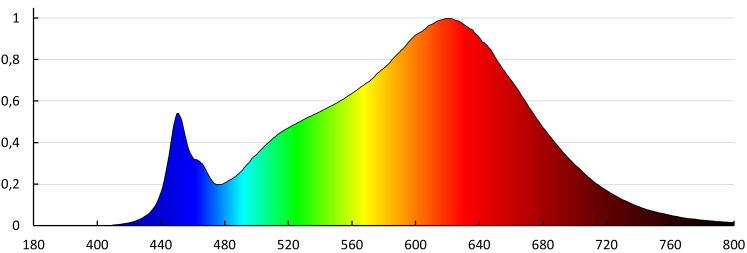

CCT SELECTION

I out [mA]	1	2	3	4	Tc	[W]	[lm]
300	-	-	-	-	3000k	11,3	1505
					3500k	10,9	1565
					4000k	11,2	1590
350	-	-	-	ON	3000k	13,1	1765
				3500k	12,7	1850	
				4000k	13,1	1880	
400	-	-	ON	-	3000k	14,9	2015
			3500k	14,3	2115		
			4000k	14,8	2150		
450	-	-	ON	ON	3000k	16,7	2275
			3500k	16,2	2405		
			4000k	16,7	2425		
500	-	ON	-	-	3000k	18,6	2525
		3500k	17,9	2660			
		4000k	18,5	2695			
550	-	ON	-	ON	3000k	20,5	2780
		3500k	19,8	2915			
		4000k	20,4	2965			
600	-	ON	ON	-	3000k	22,1	3005
		3500k	21,3	3165			
		4000k	22,1	3200			
650	-	ON	ON	ON	3000k	24	3240
		3500k	23,1	3405			
		4000k	23,9	3450			
700	ON	-	-	-	3000k	26,1	3775
	3500k	25,2	3720				
	4000k	26,1	3775				
750	ON	-	-	ON	3000k	27,9	3770
	3500k	27	4045				
	4000k	27,9	4010				
800	ON	-	ON	-	3000k	29,6	3980
	3500k	28,5	4160				
	4000k	29,5	4230				
850	ON	-	ON	ON	3000k	31,4	4190
	3500k	30,3	4400				
	4000k	31,3	4470				
900	ON	ON	-	-	3000k	33	4390
	3500k	31,9	4610				
	4000k	33	4680				
950	ON	ON	-	ON	3000k	34,9	4610
	3500k	33,6	4830				
	4000k	34,8	4905				
1000	ON	ON	ON	-	3000k	36,4	4795
	3500k	35,1	5030				
	4000k	36,3	5105				
1050	ON	ON	ON	ON	3000k	38	5000
	3500k	37	5245				
	4000k	38	5325				