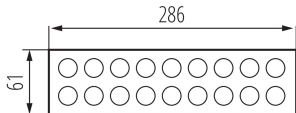

### LOGISTICKÉ ÚDAJE:

Merná jednotka: sada

Spôsob balenia: 50

Počet kusov v druhom balení: 1

Počet kusov v hromadnom balení: 50

Čistá kusová hmotnosť [g]: 252

Gramáž [g]: 290

Hmotnosť kusa brutto [g]: 266

Dĺžka kusového balenia [cm]: 28.5

Šírka kusového balenia [cm]: 6

Výška kusového balenia [cm]: 3

Hmotnosť kartónu [kg]: 14.5

Šírka kartónu [cm]: 34.5

Výška kartónu [cm]: 28

Dĺžka kartónu [cm]: 53.5

Objem kartónu [m<sup>3</sup>]: 0.051681