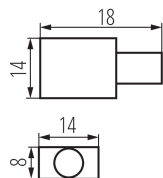

38402 NEON RGB END CAP HOLE

Príslušenstvo Neon LED

5905339384027

TECHNICKÉ PARAMETRE:

Materiál: plast

Počet kusov v jednotkovom balení (sada): 5

LOGISTICKÉ ÚDAJE:

Merná jednotka: sada

Spôsob balenia: 300

Počet kusov v druhom balení: 1

Počet kusov v hromadnom balení: 300

Čistá kusová hmotnosť [g]: 6

Gramáž [g]: 9.4

Hmotnosť kusa brutto [g]: 7.8

Dĺžka kusového balenia [cm]: 9

Šírka kusového balenia [cm]: 6

Výška kusového balenia [cm]: 1.5

Hmotnosť kartónu [kg]: 2.82

Šírka kartónu [cm]: 25

Výška kartónu [cm]: 18

Dĺžka kartónu [cm]: 38

Objem kartónu [m³]: 0.0171

38402 NEON RGB END CAP HOLE

Príslušenstvo Neon LED