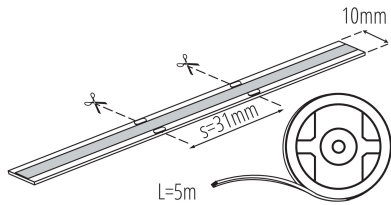

Výška [mm]: 5000

Hĺbka [mm]: 2

Obsah ortuti: nie

TECHNICKÉ PARAMETRE:

Menovité napätie [V]: 24 DC

Menovitý výkon [W]: 1m = max 15 (RGB)

Trieda ochrany proti zásahu el. prúdom: III

Typ diódy: LED SMD

Stupeň IP: 00

Možnosť rezania LED pásov na segmenty [cm]: 31

LOGISTICKÉ ÚDAJE:

Merná jednotka: kus

Spôsob balenia: 25

Počet kusov v druhom balení: 25

Počet kusov v hromadnom balení: 50

Čistá kusová hmotnosť [g]: 121

Gramáž [g]: 138.6

Hmotnosť kusa brutto [g]: 78

Dĺžka kusového balenia [cm]: 21

Šírka kusového balenia [cm]: 1

Výška kusového balenia [cm]: 23

Hmotnosť kartónu [kg]: 6.93

Šírka kartónu [cm]: 31

Svetelný zdroj LED