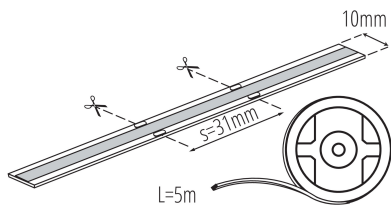

38431 LCOB 15W/M 24 IP65RGB

Svetelný zdroj LED