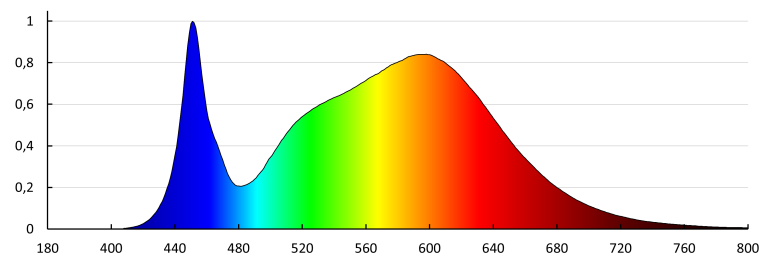

Šírka kartónu [cm]: 37

Výška kartónu [cm]: 32

Dĺžka kartónu [cm]: 64

Objem kartónu [m³]: 0.075776

DODATOČNÉ INFORMÁCIE:

- 5-ročná záruka podľa podmienok vyhlásenia o záruke, ktoré je dostupné na webovej stránke