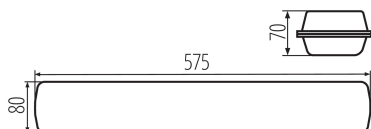

Prachotesné LED svietidlo

5905339384638

IP
65

up to

160 $\frac{\text{lm}}{\text{W}}$

Kanlux MAH LED MAX je prachotesné svietidlo určené pre náročných užívateľov. Vyznačuje sa mimoriadnou svetelnou účinnosťou: 160 lm/W. Svietidlo Kanlux MAH LED MAX sa tiež ľahko a rýchlo inštaluje (aj vďaka rýchlospojkám) a je možné ho prepájať do línie. V svietidlách Kanlux MAH LED MAX používame drážkovaný difúzor, zvyšujúci svetelný tok. Výnimočnú kvalitu svietidla potvrdzujeme 5 ročnou zárukou.

VŠEOBECNÉ ÚDAJE:

Farba: sivá

Miesto montáže: k usadeniu na strop, k usadeniu na stenu

Miesto použitia: vo vnútri a vonku

Minimálna vzdialenosť od osvetľovaného objektu: 0,5m

Možnosť sériového zapojenia svietidiel: áno

Možnosť spolupráce so stmievačom: nie

Dĺžka [mm]: 575

Šírka [mm]: 80

Výška [mm]: 70

Počet tesniacich tlmiviek: 2

Obsah ortuti v lampe [mg]: 0

Integrovaný LED zdroj svetla: áno

TECHNICKÉ PARAMETRE:

Menovité napätie [V]: 220-240 AC

Menovitá frekvencia [Hz]: 50

Účinník: 0.95

Maximálny výkon [W]: 19

Trieda ochrany proti zásahu el. prúdom: II

Materiál difúzora: PC

Typ diódy: LED SMD

Svetelný tok [lm]: 3050

Užitočný svetelný tok svetelného zdroja svetla Φ_{use} [lm]: 3350

Užitočný svetelný tok svetelného zdroja svetla Φ_{use} [lm]: v guľi (360°)

Farba svetla: biela

Náhradná teplota chromatickosti [K]: 4000

Farebná konzistencia v MacAdamových elipsách: 6

Index podania farieb: 80

Životnosť [h]: 50000

Počet cyklov zap./vyp.: ≥ 25000

Uhol svietenia [°]: 110

Svetelná účinnosť lampy [lm/W]: 161