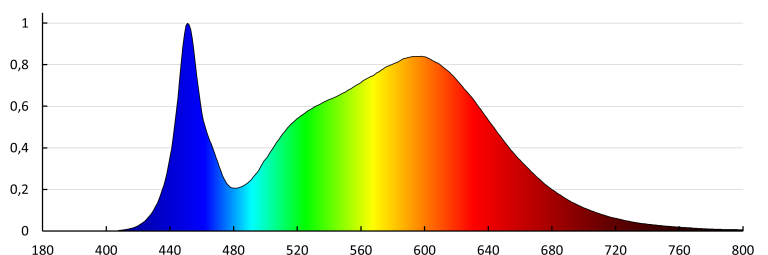

Výška kusového balenia [cm]: 7.5

Hmotnosť kartónu [kg]: 16.28001

Šírka kartónu [cm]: 28

Výška kartónu [cm]: 23.5

Dĺžka kartónu [cm]: 154

Objem kartónu [m³]: 0.101332

DODATOČNÉ INFORMÁCIE:

- 5-ročná záruka podľa podmienok vyhlásenia o záruke, ktoré je dostupné na webovej stránke