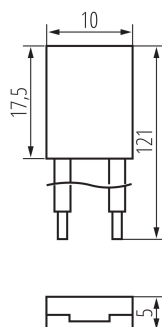

Konektor pre LED pásikov

5905339384706

VŠEOBECNÉ ÚDAJE:

Dĺžka [mm]: 121

Šírka [mm]: 10

Výška [mm]: 5

TECHNICKÉ PARAMETRE:

Menovité napätie [V]: 12 DC; 24 DC

Maximálny prúd [A]: 2

Stupeň IP: 20

Počet kusov v jednotkovom balení (sada): 10

LOGISTICKÉ ÚDAJE:

Merná jednotka: sada

Spôsob balenia: 10

Počet kusov v druhom balení: 10

Počet kusov v hromadnom balení: 200

Čistá kusová hmotnosť [g]: 22

Gramáž [g]: 26.65

Hmotnosť kusa brutto [g]: 26

Dĺžka kusového balenia [cm]: 10

Šírka kusového balenia [cm]: 1

Výška kusového balenia [cm]: 15

Hmotnosť kartónu [kg]: 5.33

Šírka kartónu [cm]: 24.5

Výška kartónu [cm]: 20

Dĺžka kartónu [cm]: 29

Objem kartónu [m³]: 0.01421

DODATOČNÉ INFORMÁCIE:

- 10 kusov v jednom balení (sade).

Konektor pre LED pásov