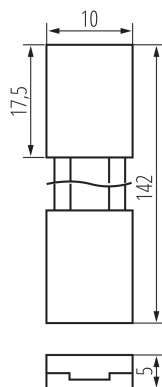

38471 CON P 8 CPC

Konektor pre LED pásov

5905339384713

VŠEOBECNÉ ÚDAJE:

Dĺžka [mm]: 142

Šírka [mm]: 10

Výška [mm]: 5

TECHNICKÉ PARAMETRE:

Menovité napätie [V]: 12 DC; 24 DC

Maximálny prúd [A]: 2

Stupeň IP: 20

Počet kusov v jednotkovom balení (sada): 10

LOGISTICKÉ ÚDAJE:

Merná jednotka: sada

Spôsob balenia: 10

Počet kusov v druhom balení: 10

Počet kusov v hromadnom balení: 200

Čistá kusová hmotnosť [g]: 30

Gramáž [g]: 36.15

Hmotnosť kusa brutto [g]: 34

Dĺžka kusového balenia [cm]: 10

Šírka kusového balenia [cm]: 2

Výška kusového balenia [cm]: 15

Hmotnosť kartónu [kg]: 7.23

Šírka kartónu [cm]: 30

Výška kartónu [cm]: 29.5

Dĺžka kartónu [cm]: 40.5

Objem kartónu [m³]: 0.035843

DODATOČNÉ INFORMÁCIE:

- 10 kusov v jednom balení (sade).

Konektor pre LED pásov