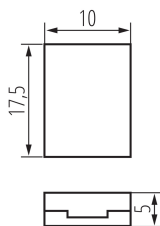

### VŠEOBECNÉ ÚDAJE:

Dĺžka [mm]: 17.5

Šírka [mm]: 10

Výška [mm]: 5

### TECHNICKÉ PARAMETRE:

Menovité napätie [V]: 12 DC; 24 DC

Maximálny prúd [A]: 2

Stupeň IP: 20

Počet kusov v jednotkovom balení (sada): 10

### LOGISTICKÉ ÚDAJE:

Merná jednotka: sada

Spôsob balenia: 10

Počet kusov v druhom balení: 10

Počet kusov v hromadnom balení: 200

Čistá kusová hmotnosť [g]: 6

Gramáž [g]: 10.2

Hmotnosť kusa brutto [g]: 8

Dĺžka kusového balenia [cm]: 7

Šírka kusového balenia [cm]: 1

Výška kusového balenia [cm]: 10

Hmotnosť kartónu [kg]: 2.04

Šírka kartónu [cm]: 19.5

Výška kartónu [cm]: 20

Dĺžka kartónu [cm]: 24.5

Objem kartónu [m<sup>3</sup>]: 0.009555