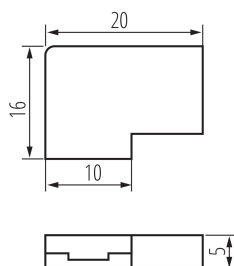

Konektor pre LED pásikov

5905339384737

VŠEOBECNÉ ÚDAJE:

Dĺžka [mm]: 16

Šírka [mm]: 20

Výška [mm]: 5

TECHNICKÉ PARAMETRE:

Menovité napätie [V]: 12 DC; 24 DC

Maximálny prúd [A]: 2

Stupeň IP: 20

Počet kusov v jednotkovom balení (sada): 10

LOGISTICKÉ ÚDAJE:

Merná jednotka: sada

Spôsob balenia: 10

Počet kusov v druhom balení: 10

Počet kusov v hromadnom balení: 200

Čistá kusová hmotnosť [g]: 10

Gramáž [g]: 14.65

Hmotnosť kusa brutto [g]: 12

Dĺžka kusového balenia [cm]: 7

Šírka kusového balenia [cm]: 1

Výška kusového balenia [cm]: 10

Hmotnosť kartónu [kg]: 2.93

Šírka kartónu [cm]: 24.5

Výška kartónu [cm]: 20

Dĺžka kartónu [cm]: 29

Objem kartónu [m³]: 0.01421

DODATOČNÉ INFORMÁCIE:

- 10 kusov v jednom balení (sade).

Konektor pre LED pásov