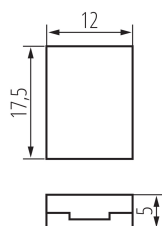

38474 CON P 10 RGB

Konektor pre LED pásikov

5905339384744

VŠEOBECNÉ ÚDAJE:

Dĺžka [mm]: 17.5

Šírka [mm]: 12

Výška [mm]: 5

TECHNICKÉ PARAMETRE:

Menovité napätie [V]: 12 DC; 24 DC

Materiál: plast

Maximálny prúd [A]: 2

Stupeň IP: 20

Počet kusov v jednotkovom balení (sada): 10

LOGISTICKÉ ÚDAJE:

Merná jednotka: sada

Spôsob balenia: 10

Počet kusov v druhom balení: 10

Počet kusov v hromadnom balení: 100

Čistá kusová hmotnosť [g]: 8

Gramáž [g]: 13.3

Hmotnosť kusa brutto [g]: 10

Dĺžka kusového balenia [cm]: 7

Šírka kusového balenia [cm]: 1

Výška kusového balenia [cm]: 10

Hmotnosť kartónu [kg]: 1.33

Šírka kartónu [cm]: 19.5

Výška kartónu [cm]: 16.5

Dĺžka kartónu [cm]: 24

Objem kartónu [m³]: 0.007722

DODATOČNÉ INFORMÁCIE:

- 10 kusov v jednom balení (sade).

Konektor pre LED pásikov