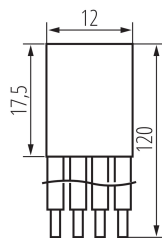

38475 CON P 10 RGB CP

Konektor pre LED pásov

5905339384751

VŠEOBECNÉ ÚDAJE:

Dĺžka [mm]: 120

Šírka [mm]: 12

Výška [mm]: 5

TECHNICKÉ PARAMETRE:

Menovité napätie [V]: 12 DC; 24 DC

Materiál: plast

Maximálny prúd [A]: 2

Stupeň IP: 20

Počet kusov v jednotkovom balení (sada): 10

LOGISTICKÉ ÚDAJE:

Merná jednotka: sada

Spôsob balenia: 10

Počet kusov v druhom balení: 10

Počet kusov v hromadnom balení: 100

Čistá kusová hmotnosť [g]: 32

Gramáž [g]: 38.5

Hmotnosť kusa brutto [g]: 34

Dĺžka kusového balenia [cm]: 10

Šírka kusového balenia [cm]: 2

Výška kusového balenia [cm]: 15

Hmotnosť kartónu [kg]: 3.85

Šírka kartónu [cm]: 24

Výška kartónu [cm]: 20

Dĺžka kartónu [cm]: 29.5

Objem kartónu [m³]: 0.01416

DODATOČNÉ INFORMÁCIE:

- 10 kusov v jednom balení (sade).