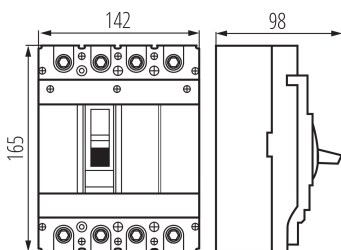

38519 KMCCB-RT-250A-4P

Kompaktný istič KMCCB

5905339385192

5-ročná záruka podľa podmienok vyhlásenia o záruke, ktoré je dostupné na [webovej stránke](#)

VŠEOBECNÉ ÚDAJE:

Kategória používania: A

Miesto montáže: montážna doska

Dĺžka [mm]: 142

Šírka [mm]: 98

Výška [mm]: 165

TECHNICKÉ PARAMETRE:

Menovité napätie [V]: 230/415 AC

Menovitý prúd [A]: 250

Menovitá frekvencia [Hz]: 50

Typ pripojenia: svorkovnica

Typ ovládania: mechanické

Menovité spínacie napätie U_e [V]: 380/415; 220/230

Stupeň IP: 20

Menovité napätie izolácie U_i [V]: 1000

Menovité udržateľné rázové napätie U_{imp} [V]: 8000

Počet pólov: 3+N

Znamionová hranicná zvarciová schopnosť I_{cu} :
36kA (380/415V AC); 50kA (220/230V AC)

Prúd znamionový výřčazalný zvarciový roboczy I_{cs} : 25kA
(380/415V AC); 36kA (220/230V AC)

Rozsah nastavenia tepelného prvku: regulovateľné

LOGISTICKÉ ÚDAJE:

Merná jednotka: kus

Spôsob balenia: 8

Počet kusov v druhom balení: 1

Počet kusov v hromadnom balení: 8

Čistá kusová hmotnosť [g]: 2192

Gramáž [g]: 2327.5

Hmotnosť kusa brutto [g]: 2262

Dĺžka kusového balenia [cm]: 17.5

Šírka kusového balenia [cm]: 15

Výška kusového balenia [cm]: 11

Hmotnosť kartónu [kg]: 18.62

Šírka kartónu [cm]: 33.5