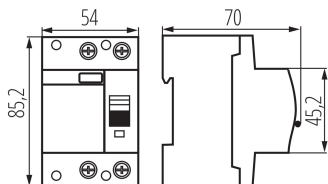

### VŠEOBECNÉ ÚDAJE:

**Farba:** biela

**Miesto montáže:** na szynę TH35

**Norma:** PN-EN 61008-1

**Dĺžka [mm]:** 70

**Šírka [mm]:** 54

**Výška [mm]:** 85

**Dĺžka kusového balenia [cm]:** 6

**Šírka kusového balenia [cm]:** 9

**Výška kusového balenia [cm]:** 8

**Hmotnosť kartónu [kg]:** 13.26

**Šírka kartónu [cm]:** 27

**Výška kartónu [cm]:** 19

**Dĺžka kartónu [cm]:** 49.5