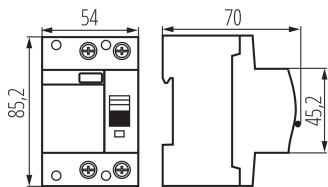

### VŠEOBECNÉ ÚDAJE:

Farba: biela

Miesto montáže: na szynę TH35

Norma: PN-EN 61008-1

Dĺžka [mm]: 70

Šírka [mm]: 54

Výška [mm]: 85

Dĺžka kusového balenia [cm]: 6

Šírka kusového balenia [cm]: 9

Výška kusového balenia [cm]: 8

Hmotnosť kartónu [kg]: 13.34

Šírka kartónu [cm]: 27

Výška kartónu [cm]: 19

Dĺžka kartónu [cm]: 49.5

Objem kartónu [m<sup>3</sup>]: 0.025394