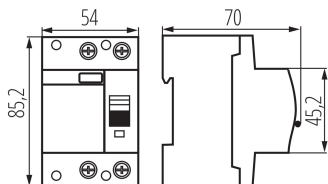

### VŠEOBECNÉ ÚDAJE:

Farba: biela

Miesto montáže: na szynę TH35

Norma: PN-EN 61008-1

Dĺžka [mm]: 70

Šírka [mm]: 54

Výška [mm]: 85

Dĺžka kusového balenia [cm]: 6

Šírka kusového balenia [cm]: 9

Výška kusového balenia [cm]: 8

Hmotnosť kartónu [kg]: 13.58

Šírka kartónu [cm]: 27

Výška kartónu [cm]: 19

Dĺžka kartónu [cm]: 49.5

Objem kartónu [m<sup>3</sup>]: 0.025394