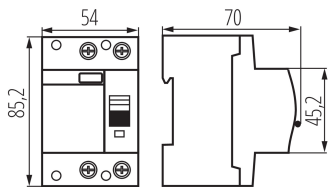

### VŠEOBECNÉ ÚDAJE:

Farba: biela

Miesto montáže: na szynę TH35

Norma: PN-EN 61008-1

Dĺžka [mm]: 70

Šírka [mm]: 54

Výška [mm]: 85

Dĺžka kusového balenia [cm]: 6

Šírka kusového balenia [cm]: 9

Výška kusového balenia [cm]: 8

Hmotnosť kartónu [kg]: 12.86

Šírka kartónu [cm]: 27

Výška kartónu [cm]: 19

Dĺžka kartónu [cm]: 49.5

Objem kartónu [m<sup>3</sup>]: 0.025394