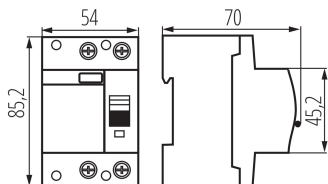

38536 KRD10-2/25/300-B

Prúdový chránič, 2P

5905339385369

VŠEOBECNÉ ÚDAJE:

Farba: biela

Miesto montáže: na szynę TH35

Norma: PN-EN 61008-1

Dĺžka [mm]: 70

Šírka [mm]: 54

Výška [mm]: 85

TECHNICKÉ PARAMETRE:

Menovité napätie [V]: 230 AC

Menovitý prúd [A]: 25

Menovitá frekvencia [Hz]: 50

Rozpätie teploty prostredia, na ktorú môže byť výrobok vystavený [°C]: -25÷40

Počet pólov: 2

LOGISTICKÉ ÚDAJE:

Merná jednotka: kus

Spôsob balenia: 4

Počet kusov v druhom balení: 4

Počet kusov v hromadnom balení: 40

Čistá kusová hmotnosť [g]: 278

Gramáž [g]: 323.5

Hmotnosť kusa brutto [g]: 294

Dĺžka kusového balenia [cm]: 6

Šírka kusového balenia [cm]: 9

Výška kusového balenia [cm]: 8

Hmotnosť kartónu [kg]: 12.94

Šírka kartónu [cm]: 27

Výška kartónu [cm]: 19

Dĺžka kartónu [cm]: 49.5