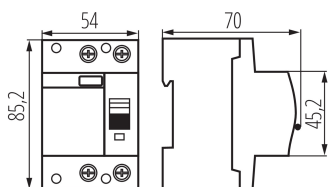

38537 KRD10-2/40/300-B

Prúdový chránič, 2P

5905339385376

VŠEOBECNÉ ÚDAJE:

Farba: biela

Miesto montáže: na szynę TH35

Norma: PN-EN 61008-1

Dĺžka [mm]: 70

Šírka [mm]: 54

Výška [mm]: 85

TECHNICKÉ PARAMETRE:

Menovité napätie [V]: 230 AC

Menovitý prúd [A]: 40

Menovitá frekvencia [Hz]: 50

Rozpätie teploty prostredia, na ktorú môže byť výrobok vystavený [°C]: -25÷40

Počet pólov: 2

LOGISTICKÉ ÚDAJE:

Merná jednotka: kus

Spôsob balenia: 4

Počet kusov v druhom balení: 4

Počet kusov v hromadnom balení: 40

Čistá kusová hmotnosť [g]: 278

Gramáž [g]: 323.5

Hmotnosť kusa brutto [g]: 294

Dĺžka kusového balenia [cm]: 6

Šírka kusového balenia [cm]: 9

Výška kusového balenia [cm]: 8

Hmotnosť kartónu [kg]: 12.94

Šírka kartónu [cm]: 27

Výška kartónu [cm]: 19

Dĺžka kartónu [cm]: 49.5