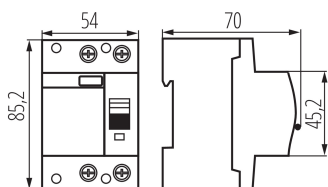

38538 KRD10-2/63/300-B

Prúdový chránič, 2P

5905339385383

VŠEOBECNÉ ÚDAJE:

Farba: biela

Miesto montáže: na szynę TH35

Norma: PN-EN 61008-1

Dĺžka [mm]: 70

Šírka [mm]: 54

Výška [mm]: 85

TECHNICKÉ PARAMETRE:

Menovité napätie [V]: 230 AC

Menovitý prúd [A]: 63

Menovitá frekvencia [Hz]: 50

Rozpätie teploty prostredia, na ktorú môže byť výrobok vystavený [°C]: -25÷40

Počet pólov: 2

LOGISTICKÉ ÚDAJE:

Merná jednotka: kus

Spôsob balenia: 3

Počet kusov v druhom balení: 3

Počet kusov v hromadnom balení: 30

Čistá kusová hmotnosť [g]: 424

Gramáž [g]: 483.33

Hmotnosť kusa brutto [g]: 444

Dĺžka kusového balenia [cm]: 8

Šírka kusového balenia [cm]: 9

Výška kusového balenia [cm]: 8

Hmotnosť kartónu [kg]: 14.4999

Šírka kartónu [cm]: 27

Výška kartónu [cm]: 19

Dĺžka kartónu [cm]: 49.5