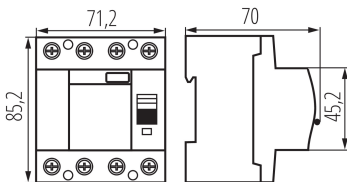

38539 KRD10-4/25/30-B

Prúdový chránič , 4P

5905339385390

VŠEOBECNÉ ÚDAJE:

Farba: biela

Miesto montáže: na szynę TH35

Norma: PN-EN 61008-1

Dĺžka [mm]: 70

Šírka [mm]: 71

Výška [mm]: 85

TECHNICKÉ PARAMETRE:

Menovité napätie [V]: 400 AC

Menovitý prúd [A]: 25

Menovitá frekvencia [Hz]: 50

Rozpätie teploty prostredia, na ktorú môže byť výrobok vystavený [°C]: -25÷40

Počet pólov: 4

LOGISTICKÉ ÚDAJE:

Merná jednotka: kus

Spôsob balenia: 3

Počet kusov v druhom balení: 3

Počet kusov v hromadnom balení: 30

Čistá kusová hmotnosť [g]: 424

Gramáž [g]: 483.33

Hmotnosť kusa brutto [g]: 444

Dĺžka kusového balenia [cm]: 8

Šírka kusového balenia [cm]: 9

Výška kusového balenia [cm]: 8

Hmotnosť kartónu [kg]: 14.4999

Šírka kartónu [cm]: 27

Výška kartónu [cm]: 19

Dĺžka kartónu [cm]: 49.5