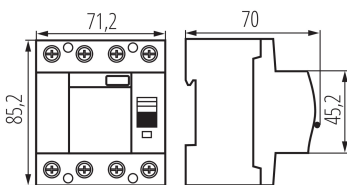

38541 KRD10-4/63/30-B

Prúdový chránič , 4P

5905339385413

VŠEOBECNÉ ÚDAJE:

Farba: biela

Miesto montáže: na szynę TH35

Norma: PN-EN 61008-1

Dĺžka [mm]: 70

Šírka [mm]: 71

Výška [mm]: 85

TECHNICKÉ PARAMETRE:

Menovité napätie [V]: 400 AC

Menovitý prúd [A]: 63

Menovitá frekvencia [Hz]: 50

Rozpätie teploty prostredia, na ktorú môže byť výrobok vystavený [°C]: -25÷40

Počet pólov: 4

LOGISTICKÉ ÚDAJE:

Merná jednotka: kus

Spôsob balenia: 3

Počet kusov v druhom balení: 3

Počet kusov v hromadnom balení: 30

Čistá kusová hmotnosť [g]: 424

Gramáž [g]: 483.33

Hmotnosť kusa brutto [g]: 444

Dĺžka kusového balenia [cm]: 8

Šírka kusového balenia [cm]: 9

Výška kusového balenia [cm]: 8

Hmotnosť kartónu [kg]: 14.4999

Šírka kartónu [cm]: 27

Výška kartónu [cm]: 19

Dĺžka kartónu [cm]: 49.5