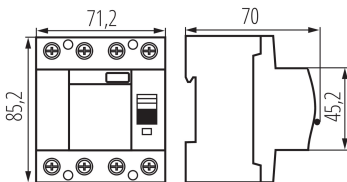

### VŠEOBECNÉ ÚDAJE:

Farba: biela

Miesto montáže: na szynę TH35

Norma: PN-EN 61008-1

Dĺžka [mm]: 70

Šírka [mm]: 71

Výška [mm]: 85

Dĺžka kusového balenia [cm]: 8

Šírka kusového balenia [cm]: 9

Výška kusového balenia [cm]: 8

Hmotnosť kartónu [kg]: 13.8399

Šírka kartónu [cm]: 27

Výška kartónu [cm]: 19

Dĺžka kartónu [cm]: 49.5

Objem kartónu [m<sup>3</sup>]: 0.025394