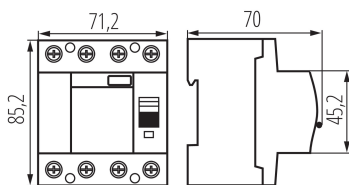

38543 KRD10-4/40/100-B

Prúdový chránič , 4P

5905339385437

VŠEOBECNÉ ÚDAJE:

Farba: biela

Miesto montáže: na szynę TH35

Norma: PN-EN 61008-1

Dĺžka [mm]: 70

Šírka [mm]: 71

Výška [mm]: 85

TECHNICKÉ PARAMETRE:

Menovité napätie [V]: 400 AC

Menovitý prúd [A]: 40

Menovitá frekvencia [Hz]: 50

Rozpätie teploty prostredia, na ktorú môže byť výrobok vystavený [°C]: -25÷40

Počet pólov: 4

LOGISTICKÉ ÚDAJE:

Merná jednotka: kus

Spôsob balenia: 3

Počet kusov v druhom balení: 3

Počet kusov v hromadnom balení: 30

Čistá kusová hmotnosť [g]: 404

Gramáž [g]: 463.33

Hmotnosť kusa brutto [g]: 424

Dĺžka kusového balenia [cm]: 8

Šírka kusového balenia [cm]: 9

Výška kusového balenia [cm]: 8

Hmotnosť kartónu [kg]: 13.8999

Šírka kartónu [cm]: 27

Výška kartónu [cm]: 19

Dĺžka kartónu [cm]: 49.5