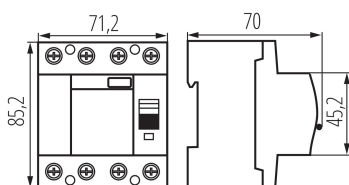

38545 KRD10-4/25/300-B

Prúdový chránič , 4P

5905339385451

VŠEOBECNÉ ÚDAJE:

Farba: biela

Miesto montáže: na szynę TH35

Norma: PN-EN 61008-1

Dĺžka [mm]: 70

Šírka [mm]: 71

Výška [mm]: 85

TECHNICKÉ PARAMETRE:

Menovité napätie [V]: 400 AC

Menovitý prúd [A]: 25

Menovitá frekvencia [Hz]: 50

Rozpätie teploty prostredia, na ktorú môže byť výrobok vystavený [°C]: -25÷40

Počet pólov: 4

LOGISTICKÉ ÚDAJE:

Merná jednotka: kus

Spôsob balenia: 3

Počet kusov v druhom balení: 3

Počet kusov v hromadnom balení: 30

Čistá kusová hmotnosť [g]: 404

Gramáž [g]: 463.33

Hmotnosť kusa brutto [g]: 424

Dĺžka kusového balenia [cm]: 8

Šírka kusového balenia [cm]: 9

Výška kusového balenia [cm]: 8

Hmotnosť kartónu [kg]: 13.8999

Šírka kartónu [cm]: 27

Výška kartónu [cm]: 19

Dĺžka kartónu [cm]: 49.5