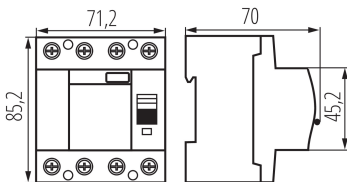

### VŠEOBECNÉ ÚDAJE:

Farba: biela

Miesto montáže: na szynę TH35

Norma: PN-EN 61008-1

Dĺžka [mm]: 70

Šírka [mm]: 71

Výška [mm]: 85

Dĺžka kusového balenia [cm]: 8

Šírka kusového balenia [cm]: 9

Výška kusového balenia [cm]: 8

Hmotnosť kartónu [kg]: 13.8999

Šírka kartónu [cm]: 27

Výška kartónu [cm]: 19

Dĺžka kartónu [cm]: 49.5

Objem kartónu [m<sup>3</sup>]: 0.025394